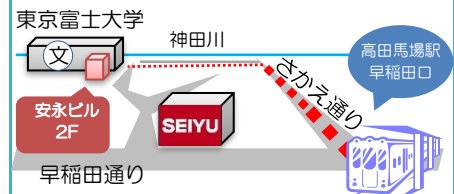

ひとりで悩んでいませんか？

生きること、働くこと、あなたの悩みを一緒に考えます。

しんじゅくサポステだより

第134号
2020年2月発行

対象となる人

学校を卒業・中退後あるいは離職後
一定期間無業の状態にある、
15歳から39歳までの方及び
その保護者の方が対象です。

利用料金

基本的に**無料**です。
ただし、プログラムによっては
参加費がかかったり、交通費を自己負担
していただくことがあります。

場所

高田馬場駅早稲田口より徒歩5分

*****3月のおすすめプログラム*****

日中は暖かく感じられる日も出てきましたが、皆さんはいかがお過ごしでしょうか。
春から新たに働き始めるために、今からサポステで準備をしていきましょう！

モノづくり体験セミナー ～レゴを使って製造を知ろう～ 時間：13:00～15:00
株式会社 平山 様 場所：しんじゅくサポステ

3/13
(金)

製造の仕事ってどんな仕事をするの？ そんな風に思っている方は、一緒に仕事について学んでみましょう！
今回は様々な製品を作っている企業の方にお越しいただいて、皆さんにはレゴを使ってモノづくりを体験していただき、製造の仕事がどんな仕事なのかを知ってもらいます。
さあ、レゴを使って楽しみながら仕事を知っていきましょう！

時間：14:00～15:30
場所：新宿わかものハローワーク

新宿わかものハローワーク見学ツアー

ハローワークで仕事を探したいけどまだ行ったことがない、求人検索機の使い方を教えてほしいなどまだハローワークを十分に活用できていない方におススメのツアーです。当日は新宿わかものハローワークで求人検索機を使って仕事を探してみたり、職業訓練についてのお話を聞くことができます。

さあ、ハローワークを有効にを使って就職活動を進めていきましょう！

3/24
(火)

お問い合わせ先

TEL: 03-5332-6110

FAX: 03-5937-2652 Mail: syss@roukyou.gr.jp

- ●利用時間 月～木: 10:00～18:00 金: 10:00～19:00
  第1、第3土: 13:00～17:00
- ●お休み 上記以外の土・日・祝日・年末年始

※来所の際は、事前にお電話でご予約をお願いします。
※お電話・メールでの相談は受け付けておりません。

他にも多数講座を用意しております。

詳しくは HP へアクセス

<http://syss.roukyou.gr.jp/>

講座の雰囲気はブログで紹介しております。

<http://ameblo.jp/shinjukusaposute/>

しんじゅく若者サポートステーション

〒169-0075 東京都新宿区高田馬場3丁目8-5 安永ビル 2F