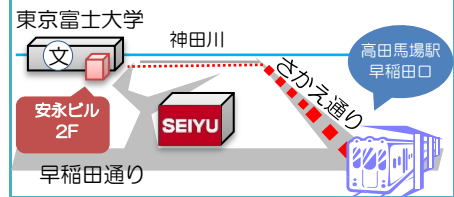

ひとりで悩んでいませんか？

生きること、働くこと、あなたの悩みを一緒に考えます。

しんじゅくサポステだより

第127号
2019年7月発行

対象となる人

学校を卒業・中退後あるいは離職後
一定期間無業の状態にある、
15歳から39歳までの方及び
その保護者の方が対象です。

利用料金

基本的に**無料**です。
ただし、プログラムの内容によっては
参加費がかかったり、交通費を自己負担
していただくことがあります。

場所

高田馬場駅早稲田口より徒歩5分

*****8月のおすすめプログラム*****

今年の夏は天気がスッキリしない日が多いですが、皆さんはいかがお過ごしでしょうか。

8月のサポステは色々なプログラムをご用意していますので、一緒に働く準備をしていきましょう！

8/19
(月)

私の人生マップ ～生命保険会社で働くまで～
株式会社パブリ東京支社 中川内様

時間：13:00～15:00

場所：しんじゅくサポステ

これから就職に向けて動いていくなかで、今働いている人の働き方、生き方について一緒に学んでみませんか。
今回は、現在生命保険会社で働く方にお越しいただいて、仕事の話だけでなく、これまで歩んだ人生についてもお話しさせていただきます。どうして働くのか？ どう生きていけばいいのか？ と悩んでいるあなたにぜひ聞いてほしい人生マップになっています。

時間：13:00～15:00

場所：しんじゅくサポステ

金銭教育セミナー

「生活設計・家計管理」「給与明細から見る税金・保険」

仕事を始めてから得られる給料でどのように家計をやり繰りしていくか、将来の夢や目標にいくらお金が必要なのかを学んでいきます。また毎月の給与明細を見て、何故控除されているのかよくわかっていない税金・保険についてもわかりやすく教えていただきます。

一緒に学んでお金にも詳しくなりましょう！

8/29
(木)

お問い合わせ先

TEL: 03-5332-6110

FAX: 03-5937-2652 Mail: syss@roukyou.gr.jp

- ●利用時間 月～木: 10:00～18:00 金: 10:00～19:00
  第1、第3土: 13:00～17:00
- ●お休み 上記以外の土・日・祝日・年末年始

※来所の際は、事前にお電話でご予約をお願いします。
※お電話・メールでの相談は受け付けておりません。

他にも多数講座を用意しております。

詳しくはHPへアクセス

<http://syss.roukyou.gr.jp/>

講座の雰囲気はブログで紹介しております。

<http://ameblo.jp/shinjukusaposute/>

しんじゅく若者サポートステーション

〒169-0075 東京都新宿区高田馬場3丁目8-5 安永ビル2F