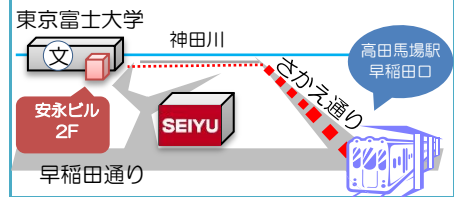

ひとりで悩んでいませんか？

生きること、働くこと、あなたの悩みを一緒に考えます。

しんじゅくサポステだより

第125号
2019年5月発行

対象となる人

学校を卒業・中退後あるいは離職後
一定期間無業の状態にある、
15歳から39歳までの方及び
その保護者の方が対象です。

利用料金

基本的に**無料**です。
ただし、プログラムによっては
参加費がかかったり、交通費を自己負担
していただくことがあります。

場所

高田馬場駅早稲田口より徒歩5分

*****6月のおすすめプログラム*****

もうすぐ梅雨の季節がやってきますが、皆さんはいかがお過ごしでしょうか。
そんな雨で曇うつなときは、サポステで一緒に働く準備をしていきましょう！

6/14
(金)

お仕事講話 ～飲食店の仕事～
株式会社麺食 様

時間：13:00～15:00

場所：しんじゅくサポステ

飲食店での仕事ってホールやキッチン以外に何があるの・・・そんな風に思っている方は、一緒に仕事について学んでみましょう！今回はラーメン店を運営する企業の方にお越しいただいて、業界のことや具体的な仕事内容、店舗での1日の仕事などについてお話していただきます。また若手社員の方には、今の仕事を選んだキッカケ、仕事のやりがいや大変なことも話してもらいます。あと質問したいことがあれば、いろいろと聞いてみましょう。

時間：10:30～14:30(サポステ 10:00 集合)

場所：日本福音ルーテル東京教会(新大久保)

接客体験！

「ルーテル東京教会 牧師カフェ」

新大久保にあるルーテル東京教会は、誰でも気軽に教会に入ってもらえるよう毎週水曜日に牧師カフェを開催しています。私たちはそのカフェでオープン前の準備からパンや飲み物の販売、後片付けなどの接客体験をさせてもらっています。

ゆったりとした雰囲気の中で体験ができるので、接客の経験がなくてもお気軽にご参加ください。

※牧師カフェは定員が3名となっていますので、お早めにご予約ください。

6/26
(水)

お問い合わせ先

TEL: 03-5332-6110

FAX: 03-5937-2652 Mail: syss@roukyou.gr.jp

- ●利用時間 月～木:10:00～18:00 金:10:00～19:00
  第1、第3土:13:00～17:00
- ●お休み 上記以外の土・日・祝日・年末年始

※来所の際は、事前にお電話でご予約をお願いします。
※お電話・メールでの相談は受け付けておりません。

他にも多数講座を用意しております。

詳しくはHPへアクセス

<http://syss.roukyou.gr.jp/>

講座の雰囲気はブログで紹介しております。

<http://ameblo.jp/shinjukusaposute/>

しんじゅく若者サポートステーション

〒169-0075 東京都新宿区高田馬場3丁目8-5 安永ビル2F