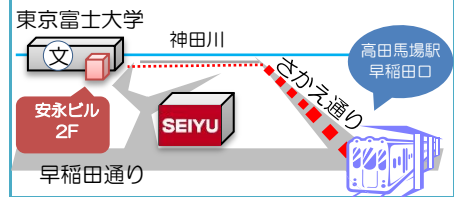

ひとりで悩んでいませんか？

生きること、働くこと、あなたの悩みを一緒に考えます。

しんじゅくサポステだより

第124号
2019年4月発行

対象となる人

学校を卒業・中退後あるいは離職後
一定期間無業の状態にある、
15歳から39歳までの方及び
その保護者の方が対象です。

利用料金

基本的に**無料**です。
ただし、プログラムによっては
参加費がかかったり、交通費を自己負担
していただくことがあります。

場所

高田馬場駅早稲田口より徒歩5分

*****5月のおすすめプログラム*****

新しい元号が決まり、新しい時代がスタートしますが、皆さんはいかがお過ごしでしょうか。

気持ちも新たに、サポステで一緒に働く準備をしていきましょう！

時間：13:00～16:00

場所：しんじゅくサポステ

5/28
(火)

ホンキの就職1Dayセミナー

このセミナーでは、まず自己診断テストで自分の就職活動を振り返って問題点を確認し、その解決策を学びます。
さらに企業が求めていること、自分の持っている強みを探すコツを知って、その伝え方を参加している仲間と一緒に
練習していきます。3時間のセミナーで面接通過力をUPさせましょう！

※このホンキの就職1Dayセミナーはスーツ着用になります。

時間：10:00～12:00

場所：しんじゅくサポステ

パソコンクラブ「MOS入門編」

仕事をするうえで欠かせなくなったパソコンですが、「マイクロソフト オフィス スペシャリスト(MOS)」はご存知でしょうか。これはエクセルやワードなどの利用スキルを証明する資格で、この資格があれば就活の際にパソコンスキルをアピールすることができます。今回はMOSがどんな試験なのか、どんな問題が出るのかなどについてお話ししたいと思います。

※パソコンクラブは定員が3名なので、お早めにお申し込みください。

5/31
(金)

お問い合わせ先

TEL: 03-5332-6110

FAX: 03-5937-2652 Mail: syss@roukyou.gr.jp

- ●利用時間 月～木: 10:00～18:00 金: 10:00～19:00
  第1、第3土: 13:00～17:00
- ●お休み 上記以外の土・日・祝日・年末年始

※来所の際は、事前にお電話でご予約をお願いします。
※お電話・メールでの相談は受け付けておりません。

他にも多数講座を用意しております。

詳しくはHPへアクセス

<http://syss.roukyou.gr.jp/>

講座の雰囲気はブログで紹介しております。

<http://ameblo.jp/shinjukusaposute/>

しんじゅく若者サポートステーション

〒169-0075 東京都新宿区高田馬場3丁目8-5 安永ビル2F