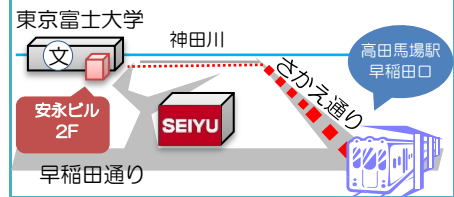

ひとりで悩んでいませんか？

生きること、働くこと、あなたの悩みを一緒に考えます。

しんじゅくサポステだより

第95号
2016年11月発行

対象となる人

学校を卒業・中退後あるいは離職後
一定期間無業の状態にある、
15歳から39歳までの方及び
その保護者の方が対象です。

利用料金

基本的に**無料**です。
ただし、プログラムによっては
参加費がかかったり、交通費を自己負担
していただくことがあります。

場所

高田馬場駅早稲田口より徒歩5分

***** 12月のおすすめプログラム*****

あっという間に2016年も終わりに近づいてきましたが、いかがお過ごしでしょうか？

この1年を振り返りながら、働くために必要な準備をサポステで一緒にやっていきましょう！

12/12
(月)

お仕事講話 ～書類の電子化の仕事～
スキャンマン株式会社様

時間：13:00～15:00

場所：しんじゅくサポステ

書類の電子化ってどんな仕事なの？ スキャンングってどうやっているの？ そんなことを思った方は、一緒に仕事について学んでみましょう！

当日は企業の担当者の方に具体的な仕事内容についてお話いただいたり、実際に機械を使って体験することもできます。また仕事について聞いてみたいことがあれば、いろいろと聞いてみましょう！

時間：13:00～16:00

場所：しんじゅくサポステ

ホンキの就職

～1Day ワークショップ～

毎回4回シリーズで開催しているホンキの就職ですが、今回は1日だけのワークショップを開催します。

自分の得意なことや強みから向いている仕事を探す「仕事力発見ワークショップ」とみんなに上手く伝えられるようにする

「一分間スピーチワークショップ」を行います。

自分の得意なことを自分一人で考えるのではなく、参加した仲間と一緒に考えていきましょう！

12/19
(月)

お問い合わせ先

TEL: 03-5332-6110

FAX: 03-5937-2652 Mail: syss@roukyou.gr.jp

- ●利用時間 月～木:10:00～18:00 金:10:00～19:00
  第1、第3土:13:00～17:00
- ●お休み 上記以外の土・日・祝日・年末年始

※来所の際は、事前にお電話でご予約をお願いします。
※お電話・メールでの相談は受け付けておりません。

他にも多数講座を用意しております。

詳しくはHPへアクセス

<http://syss.roukyou.gr.jp/>

講座の雰囲気はブログで紹介しております。

<http://ameblo.jp/shinjukusaposute/>

しんじゅく若者サポートステーション

〒169-0075 東京都新宿区高田馬場3丁目8-5 安永ビル2F