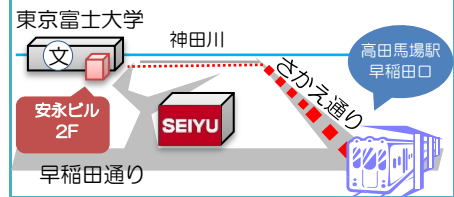

ひとりで悩んでいませんか？

生きること、働くこと、あなたの悩みを一緒に考えます。

しんじゅくサポステだより

第91号
2016年7月発行

対象となる人

学校を卒業・中退後あるいは離職後
一定期間無業の状態にある、
15歳から39歳までの方及び
その保護者の方が対象です。

利用料金

基本的に**無料**です。
ただし、プログラムによっては
参加費がかかったり、交通費を自己負担
していただくことがあります。

場所

高田馬場駅早稲田口より徒歩5分

*****8月のおすすめプログラム*****

地域などで夏祭りが開催される時期になってきましたが、いかがお過ごしでしょうか？

夏祭りを楽しむ前に、サポステで就職の準備を一緒にしてから楽しみましょう！

8/18
(木)

ホンキの就職①

※8/22(月)・25(木)・29(月)の4回シリーズ

時間：13:00～17:30

場所：しんじゅくサポステ

これから就職活動を本格的に始めようと思っている方におすすめのプログラムです。

自分のことや就職マーケットのことを知って、自己PR・志望動機の面接練習をグループで行っていきます。

※このホンキの就職は4日間すべての日程に参加できることが条件になります。

さあみんなで就職活動を乗り切りましょう！

時間：13:00～15:00

場所：ハローワーク新宿

ハローワーク新宿見学ツアー ～見学&求人検索～

ハローワークで仕事を探したいけどまだ行ったことがない、求人検索機の使い方を教えてほしいなどまだハローワークを十分に活用できていない方におすすめのツアーです。当日は、ハローワーク新宿の職員の方が施設の案内と求人検索機の使い方について説明してくれます。

さあ、ハローワークを有効に使って就職活動を進めていきましょう！

8/26
(金)

お問い合わせ先

TEL: 03-5332-6110

FAX: 03-5937-2652 Mail: syss@roukyou.gr.jp

- ●利用時間 月～木: 10:00～18:00 金: 10:00～19:00
  第1、第3土: 13:00～17:00
- ●お休み 上記以外の土・日・祝日・年末年始

※来所の際は、事前にお電話でご予約をお願いします。
※お電話・メールでの相談は受け付けておりません。

他にも多数講座を用意しております。

詳しくはHPへアクセス

<http://syss.roukyou.gr.jp/>

講座の雰囲気はブログで紹介しております。

<http://ameblo.jp/shinjukusaposute/>

しんじゅく若者サポートステーション

〒169-0075 東京都新宿区高田馬場3丁目8-5 安永ビル2F