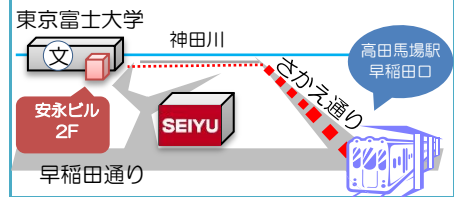

ひとりで悩んでいませんか？

生きること、働くこと、あなたの悩みを一緒に考えます。

しんじゅくサポステだより

第90号
2016年6月発行

対象となる人

学校を卒業・中退後あるいは離職後
一定期間無業の状態にある、
15歳から39歳までの方及び
その保護者の方が対象です。

利用料金

基本的に**無料**です。
ただし、プログラムによっては
参加費がかかったり、交通費を自己負担
していただくことがあります。

場所

高田馬場駅早稲田口より徒歩5分

*****7月のおすすめプログラム*****

夏らしい暑い日も増えてきましたが、いかがお過ごしでしょうか？

夏の就職活動を乗り切るために、サポステでその準備を一緒にしていきましょう！

7/25
(月)

お仕事講話 ～スーパーの仕事～
オーケー株式会社様

時間：13：00～15：00

場所：しんじゅくサポステ

普段何気なく使うスーパーの仕事ってどんなものがあるのだろう・・・そう思った方は一緒にスーパーの仕事について学んでみましょう。今回はスーパーで働いている方にお越しいただいて、仕事内容、挨拶や接客用語、お店でのエピソードなどについてお話していただきます。

また仕事について聞いてみたいことがあれば、いろいろと聞いちゃいましょう！

時間：13：00～16：00

場所：しんじゅくサポステ

ホンキの就職

～1Day ワークショップ～

毎回4回シリーズで開催しているホンキの就職ですが、今回は1日だけのワークショップを開催します。

自分の得意なことや強みから向いている仕事を探す「仕事力発見ワークショップ」とみんなに上手く伝えられるようにする

「一分間スピーチワークショップ」を行います。

自分の得意なことを自分一人で考えるのではなく、参加した仲間と一緒に考えていきましょう！

7/26
(火)

お問い合わせ先

TEL：03-5332-6110

FAX:03-5937-2652 Mail:syss@roukyou.gr.jp

- ●利用時間 月～木：10:00～18:00 金：10:00～19:00
  第1、第3土：13:00～17:00
- ●お休み 上記以外の土・日・祝日・年末年始

※来所の際は、事前にお電話でご予約をお願いします。
※お電話・メールでの相談は受け付けておりません。

他にも多数講座を用意しております。

詳しくはHPへアクセス

<http://syss.roukyou.gr.jp/>

講座の雰囲気はブログで紹介しております。

<http://ameblo.jp/shinjukusaposute/>

しんじゅく若者サポートステーション

〒169-0075 東京都新宿区高田馬場3丁目8-5 安永ビル2F