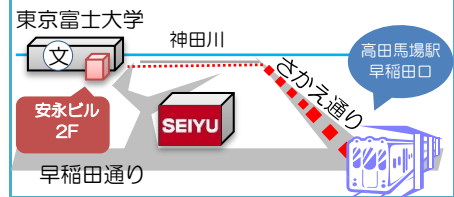

場所

高田馬場駅早稲田口より徒歩5分

*****6月のおすすめプログラム*****

これから梅雨の季節になりますが、いかがお過ごしでしょうか？

雨が降ったら外出したくなくなります。サポステで働くための準備を一緒にしていきましょう！

6/17
(金)

ハローワーク新宿見学ツアー ～見学&求人検索～

時間：13:00～15:00