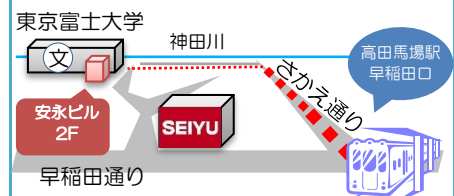

ひとりで悩んでいませんか？

生きること、働くこと、あなたの悩みを一緒に考えます。

しんじゅくサポステだより

第88号
2016年4月発行

対象となる人

学校を卒業・中退後あるいは離職後
一定期間無業の状態にある、
15歳から39歳までの方及び
その保護者の方が対象です。

利用料金

基本的に**無料**です。
ただし、プログラムによっては
参加費がかかったり、交通費を自己負担
していただくことがあります。

場所

高田馬場駅早稲田口より徒歩5分

*****5月のおすすめプログラム*****

春らしい日が続いていますが、いかがお過ごしでしょうか？

大型連休で休みたい気持ちもわかりますが、サポステで働くための準備を一緒にしていきましょう！

ホンキの就職①

時間：13:00～17:30

※5/13(金)・17(火)・20(金)の4回シリーズ

場所：しんじゅくサポステ

5/10
(火)

これから就職活動を本格的に始めようと思っている方におすすめのプログラムです。

自分のことや就職マーケットのことを知って、自己PR・志望動機の面接練習をグループで行っていきます。

※このホンキの就職は4日間すべての日程に参加できることが条件になります。

さあみんなで就職活動を乗り切りましょう！

時間：13:00～15:00

場所：しんじゅくサポステ

お仕事講話 ～ITの仕事～ (株)ダイレクトウェイブ様

IT業界の仕事に興味はあるけど、プログラマーってどんな仕事をするの？ ネットワークエンジニアって何？

そんな風に思っている方は一緒に仕事について学んでみましょう！ 当日は実際にIT企業で働いている方にお越しいただいて、具体的な仕事内容や仕事をするうえでの注意点などをお話していただきます。

また仕事について聞いてみたいことがあれば、いろいろと聞いちゃいましょう！

5/27
(金)

お問い合わせ先

TEL: 03-5332-6110

FAX: 03-5937-2652 Mail: syss@roukyou.gr.jp

- ●利用時間 月～木:10:00～18:00 金:10:00～19:00
  第1、第3土:13:00～17:00
- ●お休み 上記以外の土・日・祝日・年末年始

※来所の際は、事前にお電話でご予約をお願いします。
※お電話・メールでの相談は受け付けておりません。

他にも多数講座を用意しております。

詳しくはHPへアクセス

<http://syss.roukyou.gr.jp/>

講座の雰囲気はブログで紹介しております。

<http://ameblo.jp/shinjukusaposute/>

しんじゅく若者サポートステーション

〒169-0075 東京都新宿区高田馬場3丁目8-5 安永ビル2F