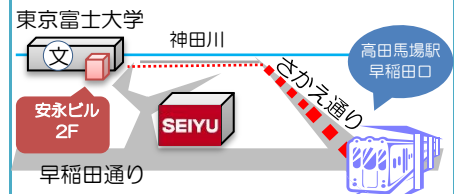

ひとりで悩んでいませんか？

生きること、働くこと、あなたの悩みを一緒に考えます。

しんじゅくサポステだより

第120号
2018年12月発行

対象となる人

学校を卒業・中退後あるいは離職後
一定期間無業の状態にある、
15歳から39歳までの方及び
その保護者の方が対象です。

利用料金

基本的に**無料**です。
ただし、プログラムによっては
参加費がかかったり、交通費を自己負担
していただくことがあります。

場所

高田馬場駅早稲田口より徒歩5分

***** 1月のおすすめプログラム*****

新しい1年がスタートしましたが、皆さんはいかがお過ごしでしょうか。

1月のうちに今年の目標を決めて、サポステで一緒に働く準備をしていきましょう！

1/15
(火)

誰でも持っている「折れない心」の創りかた
(株)ワイズアンドグローバルアソシエイツ様

時間：13:00～15:00

場所：しんじゅくサポステ

講師の萬屋様より・・・世間ではよくこう言います。「打たれ弱い人だけがストレスに負ける」と。しかし、それは間違いです。人は皆逆境にあっても立ち直ることができる「折れない心」を持っています。ただ、それに自分で気づいていないので、うまく使いこなせないだけなのです。あなたも知らないあなたの強みに、このセミナーを通して気づいてみませんか？

時間：14:00～16:00

就職準備と進め方セミナー ～求人票の見方～
ハローワーク新宿様

場所：しんじゅくサポステ

毎月ハローワーク新宿の方にお越しただいてセミナーを開催していますが、1月は就職活動の準備と進め方についてセミナーを開催してもらいます。

また就職活動をするうえで、求人票は見たことがある人も多いかと思いますが、給料とか職種以外にも確認したほうがいいポイントがたくさんあります。一緒に確認して、自分に合っている会社に応募していきましょう！

1/18
(金)

お問い合わせ先

TEL: 03-5332-6110

FAX: 03-5937-2652 Mail: syss@roukyou.gr.jp

- 利用時間 月～木: 10:00～18:00 金: 10:00～19:00
  第1、第3土: 13:00～17:00
- お休み 上記以外の土・日・祝日・年末年始

※来所の際は、事前にお電話でご予約をお願いします。
※お電話・メールでの相談は受け付けておりません。

他にも多数講座を用意しております。

詳しくはHPへアクセス

<http://syss.roukyou.gr.jp/>

講座の雰囲気はブログで紹介しております。

<http://ameblo.jp/shinjukusaposute/>

しんじゅく若者サポートステーション

〒169-0075 東京都新宿区高田馬場3丁目8-5 安永ビル2F