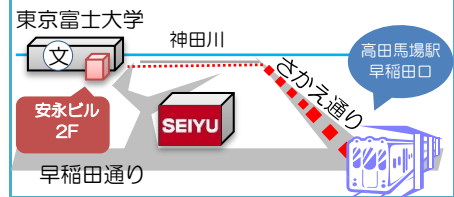

ひとりで悩んでいませんか？

生きること、働くこと、あなたの悩みを一緒に考えます。

しんじゅくサポステだより

第113号
2018年5月発行

対象となる人

学校を卒業・中退後あるいは離職後
一定期間無業の状態にある、
15歳から39歳までの方及び
その保護者の方が対象です。

利用料金

基本的に**無料**です。
ただし、プログラムによっては
参加費がかかったり、交通費を自己負担
していただくことがあります。

場所

高田馬場駅早稲田口より徒歩5分

*****6月のおすすめプログラム*****

梅雨の雨の日は外出するのも面倒になりますが、皆さんはいかがお過ごしでしょうか。
そんなときこそ一歩踏み出して、サポステで一緒に働く準備をしていきましょう！

6/12
(火)

お仕事講話 ～ITの仕事～
株式会社アジアンリザレクション 様

時間：13:00～15:00

場所：しんじゅくサポステ

ITの仕事に興味はあるけれど、どんな仕事をするの？ そんな風に思っている方は一緒に仕事について学んでみましょう！ 当日は企業の方にお越しいただいて、IT業界や職種についてお話していただくほか、1日の仕事の流れやキャリアアップについてもお話していただきます。

また仕事について聞いてみたいことがあれば、いろいろと聞いちゃいましょう！

時間：13:00～15:30

ハローワーク新宿&新宿わかものハローワーク
見学ツアー

場所：ハローワーク2か所

ハローワークで仕事を探したいけどまだ行ったことがない、求人検索機の使い方を教えてほしいなどまだハローワークを十分に活用できていない方におすすめのツアーです。当日は、ハローワーク新宿で求人検索機を使って仕事を探してみたり、新宿わかものハローワークで職業訓練について話を聞くことができます。

さあ、ハローワークを有効に使って就職活動を進めていきましょう！

6/18
(月)

お問い合わせ先

TEL: 03-5332-6110

FAX: 03-5937-2652 Mail: syss@roukyou.gr.jp

- ●利用時間 月～木: 10:00～18:00 金: 10:00～19:00
  第1、第3土: 13:00～17:00
- ●お休み 上記以外の土・日・祝日・年末年始

※来所の際は、事前にお電話でご予約をお願いします。
※お電話・メールでの相談は受け付けておりません。

他にも多数講座を用意しております。

詳しくはHPへアクセス

<http://syss.roukyou.gr.jp/>

講座の雰囲気はブログで紹介しております。

<http://ameblo.jp/shinjukusaposute/>

しんじゅく若者サポートステーション

〒169-0075 東京都新宿区高田馬場3丁目8-5 安永ビル2F