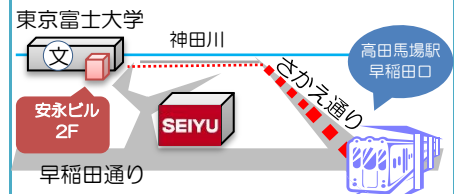

ひとりで悩んでいませんか？

生きること、働くこと、あなたの悩みを一緒に考えます。

しんじゅくサポステだより

第111号
2018年3月発行

対象となる人

学校を卒業・中退後あるいは離職後
一定期間無業の状態にある、
15歳から39歳までの方及び
その保護者の方が対象です。

利用料金

基本的に**無料**です。
ただし、プログラムによっては
参加費がかかったり、交通費を自己負担
していただくことがあります。

場所

高田馬場駅早稲田口より徒歩5分

*****4月のおすすめプログラム*****

桜もあつという間に咲き、花見に出かけたくなるこの季節、皆さんはいかがお過ごしでしょうか。
何かを始めたいくなるこの時期に、サポステで一緒に働く準備をしていきましょう！

時間：13:00～16:00

場所：しんじゅくサポステ

4/19
(木)

ホンキの就職 1Day セミナー

このセミナーでは、まず自己診断テストで自分の就職活動を振り返って問題点を確認し、その解決策を学びます。
さらに企業が求めていること、自分の持っている強みを探すコツを知って、その伝え方を参加している仲間と一緒に
練習していきます。3時間のセミナーで面接通過力をUPさせましょう！

※このホンキの就職 1Day セミナーはスーツ着用になります。

時間：13:00～15:00

場所：しんじゅくサポステ

お仕事講話 ～物流業界の仕事～ SG フィルダー株式会社様

物流の仕事ってどんな仕事をするのだろう・・・そう思った方は、一緒に学んでみませんか。

今回は物流会社の方にお越しいただいて、業界のことや仕事内容、やりがい・大変さなどについてお話していただきます。

しんじゅくサポステに通っていた方のなかには、この会社で今も働いている方がいますので、普段どんな仕事をやっているのか聞いてみるのもいいかと思えます。皆さんのご参加お待ちしております。

4/20
(金)

お問い合わせ先

TEL: 03-5332-6110

FAX: 03-5937-2652 Mail: syss@roukyou.gr.jp

- ●利用時間 月～木: 10:00～18:00 金: 10:00～19:00
  第1、第3土: 13:00～17:00
- ●お休み 上記以外の土・日・祝日・年末年始

※来所の際は、事前にお電話でご予約をお願いします。
※お電話・メールでの相談は受け付けておりません。

他にも多数講座を用意しております。

詳しくは HP へアクセス

<http://syss.roukyou.gr.jp/>

講座の雰囲気はブログで紹介しております。

<http://ameblo.jp/shinjukusaposute/>

しんじゅく若者サポートステーション

〒169-0075 東京都新宿区高田馬場3丁目8-5 安永ビル 2F