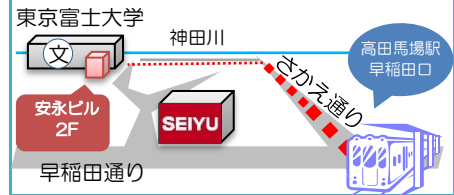

ひとりで悩んでいませんか？

生きること、働くこと、あなたの悩みを一緒に考えます。

しんじゅくサポステだより

第110号
2018年2月発行

対象となる人

学校を卒業・中退後あるいは離職後
一定期間無業の状態にある、
15歳から39歳までの方及び
その保護者の方が対象です。

利用料金

基本的に**無料**です。
ただし、プログラムによっては
参加費がかかったり、交通費を自己負担
していただくことがあります。

場所

高田馬場駅早稲田口より徒歩5分

*****3月のおすすめプログラム*****

インフルエンザが流行っているこの時期、皆さんはいかがお過ごしでしょうか。

手洗いとうがいをして体調を整え、サポステで一緒に働く準備をしていきましょう！

時間：13:00～16:30

場所：しんじゅくサポステ