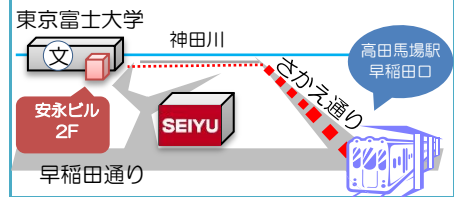

ひとりで悩んでいませんか？

生きること、働くこと、あなたの悩みを一緒に考えます。

しんじゅくサポステだより

第109号
2018年1月発行

対象となる人

学校を卒業・中退後あるいは離職後
一定期間無業の状態にある、
15歳から39歳までの方及び
その保護者の方が対象です。

利用料金

基本的に**無料**です。
ただし、プログラムによっては
参加費がかかったり、交通費を自己負担
していただくことがあります。

場所

高田馬場駅早稲田口より徒歩5分

*****2月のおすすめプログラム*****

2月は冬季オリンピックが開催されますが、楽しみにしている方もいるのではないのでしょうか。

目標に向かって頑張ってきた選手たちのように、私たちが就職に向かって一緒に頑張りましょう！

2/14
(水)

ハローワーク新宿&新宿わかものハローワーク 見学ツアー

時間：13:00~15:00

場所：ハローワーク2か所

ハローワークで仕事を探したいけどまだ行ったことがない、求人検索機の使い方を教えてほしいなどまだハローワークを十分に活用できていない方におススメのツアーです。当日は、ハローワーク新宿で求人検索機を使って仕事を探してみたり、新宿わかものハローワークで職業訓練について話を聞くことができます。

さあ、ハローワークを有効に使うって就職活動を進めていきましょう！

時間：13:00~15:00

場所：しんじゅくサポステ

金銭教育セミナー 「ローン・クレジット」

今回は仕事を始めてから、もらったお給料で大きな買い物をするときに知識として知っておくと大変役に立つ「ローン・クレジット」について学びます。

ローン・クレジットの仕組みや留意点、メリット・デメリットを理解して、計画的に賢く活用しましょう。

さあ、一緒に学んでお金にも詳しくなりましょう！

2/15
(木)

お問い合わせ先

TEL: 03-5332-6110

FAX: 03-5937-2652 Mail: syss@roukyou.gr.jp

- ●利用時間 月~木:10:00~18:00 金:10:00~19:00
  第1、第3土:13:00~17:00
- ●お休み 上記以外の土・日・祝日・年末年始

※来所の際は、事前にお電話でご予約をお願いします。
※お電話・メールでの相談は受け付けておりません。

他にも多数講座を用意しております。

詳しくはHPへアクセス

<http://syss.roukyou.gr.jp/>

講座の雰囲気はブログで紹介しております。

<http://ameblo.jp/shinjukusaposute/>

しんじゅく若者サポートステーション

〒169-0075 東京都新宿区高田馬場3丁目8-5 安永ビル2F