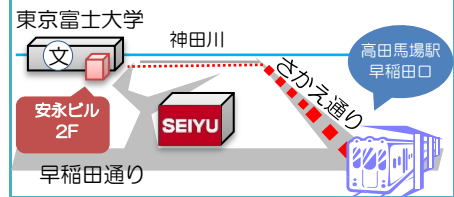

ひとりで悩んでいませんか？

生きること、働くこと、あなたの悩みを一緒に考えます。

しんじゅくサポステだより

第105号
2017年9月発行

対象となる人

学校を卒業・中退後あるいは離職後
一定期間無業の状態にある、
15歳から39歳までの方及び
その保護者の方が対象です。

利用料金

基本的に**無料**です。
ただし、プログラムによっては
参加費がかかったり、交通費を自己負担
していただくことがあります。

場所

高田馬場駅早稲田口より徒歩5分

*****10月のおすすめプログラム*****

暑さも和らぎ、少しずつ秋の気配を感じますが、皆さんいかがお過ごしでしょうか？
動きやすくなった今、サポステと一緒に就活の準備をしていきましょう！

10/3
(火)

集中訓練プログラム

※11/30(木)までの2か月間開催！

時間：13:00～18:00

場所：しんじゅくサポステなど

いよいよしんじゅくサポステでも「集中訓練プログラム」がスタートします！

2か月間でコミュニケーション、生活力を高める合宿、働くスキルを身に付ける職場見学・体験など働くうえで
必要な準備をしていきます。詳しくはサポステスタッフにご確認ください。

※集中訓練プログラムには、合宿費が必要になります。

時間：13:00～15:00

場所：ハローワーク新宿

ハローワーク新宿見学ツアー ～見学&求人検索～

ハローワークで仕事を探したいけどまだ行ったことがない、求人検索機の使い方を教えてほしいなどまだハローワークを
十分に活用できていない方におススメのツアーです。当日は、ハローワーク新宿の職員の方が施設の案内と求人検索機の使
い方について説明してくれます。

さあ、ハローワークを有効に使って就職活動を進めていきましょう！

10/16
(月)

お問い合わせ先

TEL: 03-5332-6110

FAX: 03-5937-2652 Mail: syss@roukyou.gr.jp

- ●利用時間 月～木: 10:00～18:00 金: 10:00～19:00
  第1、第3土: 13:00～17:00
- ●お休み 上記以外の土・日・祝日・年末年始

※来所の際は、事前にお電話でご予約をお願いします。
※お電話・メールでの相談は受け付けておりません。

他にも多数講座を用意しております。

詳しくはHPへアクセス

<http://syss.roukyou.gr.jp/>

講座の雰囲気はブログで紹介しております。

<http://ameblo.jp/shinjukusaposute/>

しんじゅく若者サポートステーション

〒169-0075 東京都新宿区高田馬場3丁目8-5 安永ビル2F