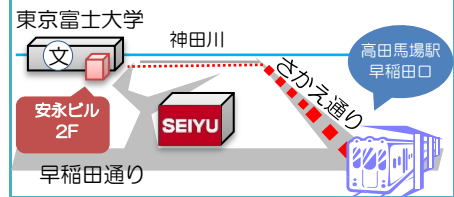

ひとりで悩んでいませんか？

生きること、働くこと、あなたの悩みを一緒に考えます。

しんじゅくサポステだより

第104号
2017年8月発行

対象となる人

学校を卒業・中退後あるいは離職後
一定期間無業の状態にある、
15歳から39歳までの方及び
その保護者の方が対象です。

利用料金

基本的に**無料**です。
ただし、プログラムによっては
参加費がかかったり、交通費を自己負担
していただくことがあります。

場所

高田馬場駅早稲田口より徒歩5分

*****9月のおすすめプログラム*****

蒸し暑くてジメジメとした天候が続いていますが、皆さんいかがお過ごしでしょうか？
そんなジメジメとした日はサポステで一緒に就活の準備をしていきましょう！