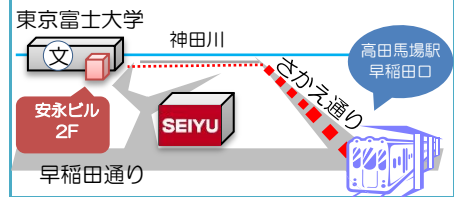

ひとりで悩んでいませんか？

生きること、働くこと、あなたの悩みを一緒に考えます。

しんじゅくサポステだより

第100号
2017年4月発行

対象となる人

学校を卒業・中退後あるいは離職後
一定期間無業の状態にある、
15歳から39歳までの方及び
その保護者の方が対象です。

利用料金

基本的に**無料**です。
ただし、プログラムによっては
参加費がかかったり、交通費を自己負担
していただくことがあります。

場所

高田馬場駅早稲田口より徒歩5分

*****5月のおすすめプログラム*****

春の心地よい風を感じられる季節になりましたが、皆さんはいかがお過ごしでしょうか？
動きやすいこの時期から、私たちサポステと一緒に働く準備をしていきましょう！

金銭教育セミナー

時間：13:00～15:00

「生活設計・家計管理」「給与明細から見る税金・保険」

場所：しんじゅくサポステ

5/16
(火)

仕事を始めて得られる給料でどのように家計をやり繰りしていくか、将来の夢や目標にいくらお金が必要なのかを
学んでいきます。また毎月の給与明細を見て、何故控除されているのかよくわかっていない税金・保険についても教
えていただきます。

一緒に学んでお金にも詳しくなりましょう！

時間：13:00～15:00

ビジネスマナーセミナー

場所：しんじゅくサポステ

アビリティーズジャスコ(株)様

これから働くうえで必要になる基本的なビジネスマナーと一緒に学びましょう！

今回は「身だしなみ」について学んでいきます。

就職活動では相手に良い印象を与えるため、身だしなみはとても大切になります。髪型やメイク、スーツや持ち物など、
身だしなみのポイントを確認していきましょう。

5/29
(月)

お問い合わせ先

TEL: 03-5332-6110

FAX: 03-5937-2652 Mail: syss@roukyou.gr.jp

- ●利用時間 月～木:10:00～18:00 金:10:00～19:00
  第1、第3土:13:00～17:00
- ●お休み 上記以外の土・日・祝日・年末年始

※来所の際は、事前にお電話でご予約をお願いします。
※お電話・メールでの相談は受け付けておりません。

他にも多数講座を用意しております。

詳しくはHPへアクセス

<http://syss.roukyou.gr.jp/>

講座の雰囲気はブログで紹介しております。

<http://ameblo.jp/shinjukusaposute/>

しんじゅく若者サポートステーション

〒169-0075 東京都新宿区高田馬場3丁目8-5 安永ビル2F